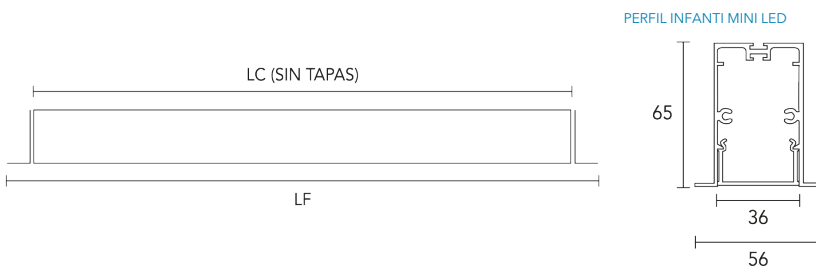

FUENTE DE LED: Interna Incorporada

DRIVERS: Helvar / Philips

VERSÁTILIDAD: Potencia y Flujo Lumínico adaptables a las necesidades específicas de cada proyecto.

INFORMACIÓN TÉCNICA

CÓDIGO	Forte Gen4 2ft20	Forte Gen4 1ft20	POTENCIA	FLUJO	HUECO INDIVIDUAL	LARGO CUERPO (LC)	LARGO FRENTE (LF)	ANCHO FRENTE
IMN056	1	-	13 w	2200 lm	49x575 mm	564 mm	590 mm	56 mm
IMN085	1	1	19 w	3300 lm	49x856 mm	845 mm	871 mm	56 mm
IMN113	2	-	26 w	4400 lm	49x1137 mm	1126 mm	1152 mm	56 mm
IMN141	2	1	32 w	5500 lm	49x1418 mm	1407 mm	1433 mm	56 mm
IMN169	3	-	38 w	6600 lm	49x1699 mm	1688 mm	1714 mm	56 mm

COLORES

Forte Gen4 2ft20

Forte Gen4 1ft20

Forte Gen4 1/2ft20

DIMENSIONES

ILUMINANCIA

INM113

INM169