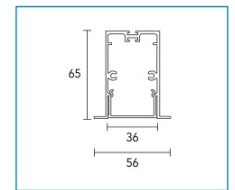

PERFIL INFANTI MINI LED