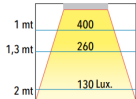

FUENTE DE LED: Interna Incorporada

DRIVERS: Helvar / Philips

VERSÁTILIDAD: Potencia y Flujo Lumínico adaptables a las necesidades específicas de cada proyecto.

INFORMACIÓN TÉCNICA

CÓDIGO	Forte Gen4 2ft20	Forte Gen4 1ft20	POTENCIA	FLUJO	HUECO INDIVIDUAL	LARGO CUERPO (LC)	LARGO FRENTE (LF)	ANCHO FRENTE
IMN056	1	-	13 w	2200 lm	49x575 mm	564 mm	590 mm	56 mm
IMN085	1	1	19 w	3300 lm	49x856 mm	845 mm	871 mm	56 mm
IMN113	2	-	26 w	4400 lm	49x1137 mm	1126 mm	1152 mm	56 mm
IMN141	2	1	32 w	5500 lm	49x1418 mm	1407 mm	1433 mm	56 mm
IMN169	3	-	38 w	6600 lm	49x1699 mm	1688 mm	1714 mm	56 mm

COLORES

Forte Gen4 2ft20

Forte Gen4 1ft20

Forte Gen4 1/2ft20

DIMENSIONES

ILUMINANCIA

INM113

INM169