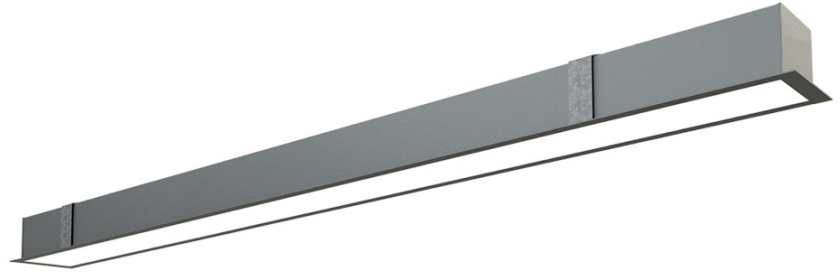

INFANTI MINI LED

- VIDA ÚTIL 30.000 Hrs. 
- EMPOTRABLE TECHO 
- OPCIÓN DIMERIZABLE DALI 
- SAMSUNG 
- OSRAM 
- INTERIOR 
- ADMITE EMERGENCIA 
- MEDIA POTENCIA 
- CRI >= 80 

PERFIL INFANTI MINI LED

DESCRIPCIÓN

TIPO DE LUMINARIA: Empotrable de Techo

TIPO DE TECHO: Durllock

SISTEMA ÓPTICO: Difusor de Policarbonato Opto Max

DISTRIBUCIÓN DE LUZ: Directa - Simétrica

MATERIALES: Cuerpo en Extrusión de Aluminio

TRATAMIENTO DE SUPERFICIE: Pintura polvo poliéster

FUENTE DE LED: Interna Incorporada

DRIVERS: Helvar / Philips

VERSÁTILIDAD: Potencia y Flujo Lumínico adaptables a las necesidades específicas de cada proyecto.

INFORMACIÓN TÉCNICA

CÓDIGO	Forte Gen4 2ft20	Forte Gen4 1ft20	POTENCIA	FLUJO	HUECO INDIVIDUAL	LARGO CUERPO (LC)	LARGO FRENTE (LF)	ANCHO FRENTE
IMN056	1	-	13 w	2200 lm	49x575 mm	564 mm	590 mm	56 mm
IMN085	1	1	19 w	3300 lm	49x856 mm	845 mm	871 mm	56 mm
IMN113	2	-	26 w	4400 lm	49x1137 mm	1126 mm	1152 mm	56 mm
IMN141	2	1	32 w	5500 lm	49x1418 mm	1407 mm	1433 mm	56 mm
IMN169	3	-	38 w	6600 lm	49x1699 mm	1688 mm	1714 mm	56 mm

COLORES

Forte Gen4 2ft20

Forte Gen4 1ft20

Forte Gen4 1/2ft20

DIMENSIONES

ILUMINANCIA

INM113

INM169